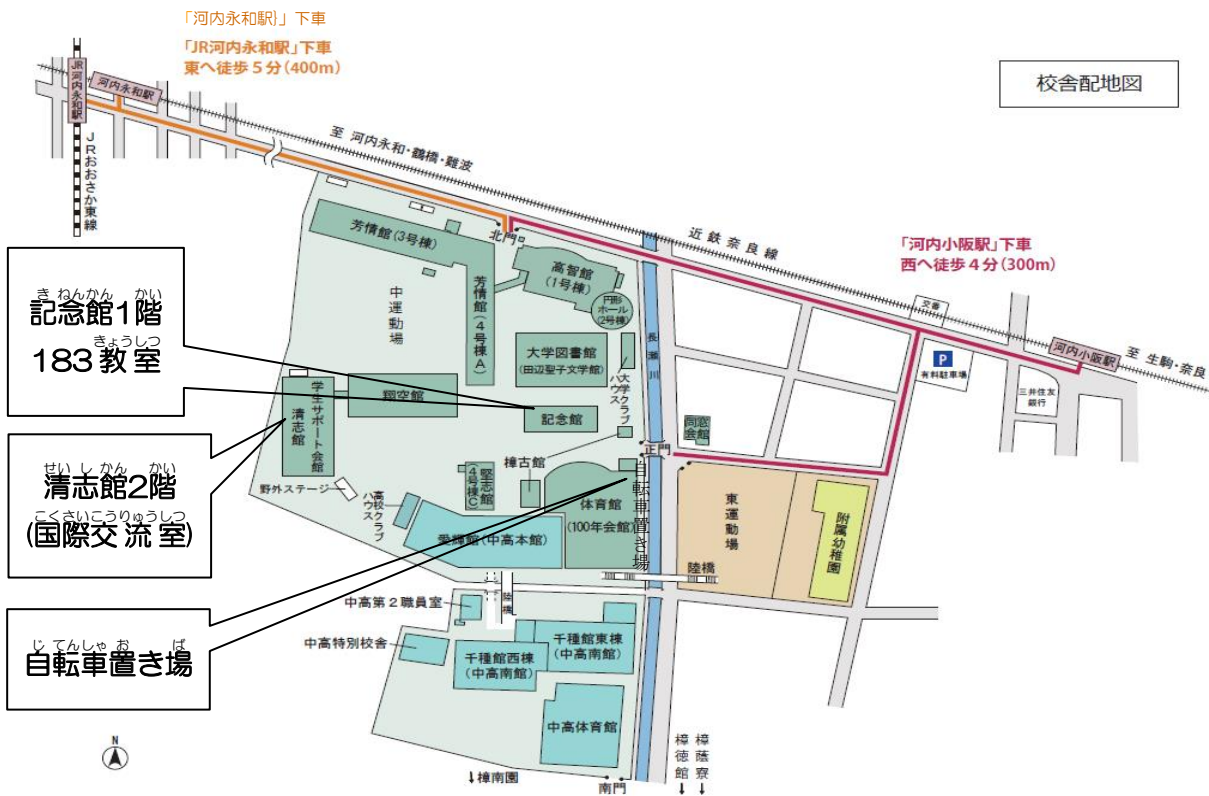

と あ さき おおさかしょういんじょしだいがく こくさいこうりゅうしつ
●問い合わせ先：大阪樟蔭女子大学 国際交流室

じゅうしょ おおさかふひがしおおさかしひしやにし
住所：〒577-8550 大阪府東大阪市菱屋西4-2-26
TEL：06-6723-8219 FAX：06-6723-8313
E-mail：kokusai@osaka-shoin.ac.jp

●大阪樟蔭女子大学までのアクセス

ちよ えき きんてつ なら せん かわち こさかえき かわちえいわえき ひがしせん かわちえいわえき
最寄り駅：近鉄奈良線の「河内小阪駅」か「河内永和駅」または JR おおさか 東 線「JR河内永和駅」

おおさかしょういんじょしだいがく にほんごきょうしつ さんかもうしこみしょ
~大阪樟蔭女子大学 日本語教室 参加申込書~

もうしこみび 申込日	がつ 日 月 日
フリガナ	
①名前	
②国籍 (くに)	
③住所	〒
④電話番号	①自宅： ②携帯電話：
⑤E-mail	@
質問事項