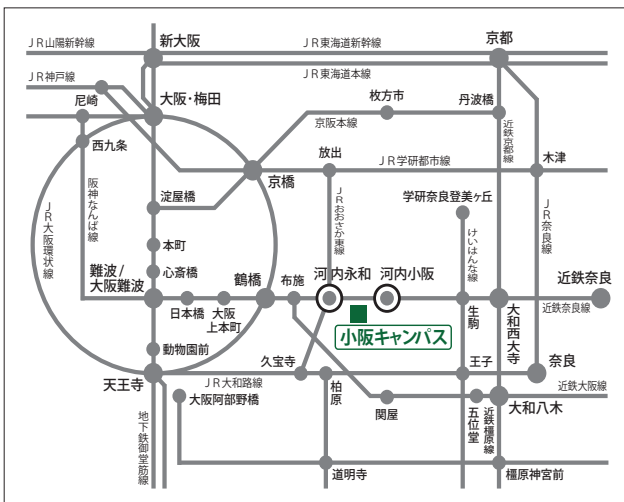

3. ランゲージ・サポートの充実

教室内の学びだけでなく、教室外での個人やグループの自主的な学び、春休みや夏休みも一年を通して英語を学ぶことをサポートし、自立した学習者の育成を目指します。

※学科のホームページではELPプログラムを動画で説明しています。また学生によるブログもはじめましたのでぜひご覧下さい。

● 近鉄奈良線「河内小阪駅」下車西へ徒歩4分(300M)
● JRおおさか東線「河内永和駅」下車東へ徒歩5分(400M)