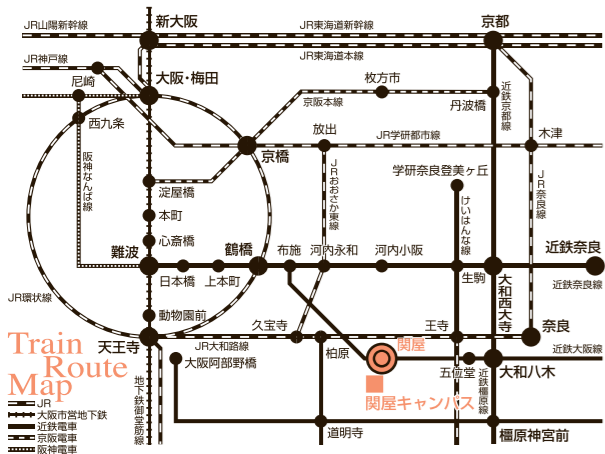

SHOIN

絵本で
広がる
子育ての輪

子育てカレッジ

イラスト © Hiroyuki Nakajima

SHOIN子育てカレッジ

8/21(日) 開催決定!! 8月も子育てカレッジを開催します!
絵本をテーマに親子で楽しんでいただける、
様々なワークショップを実施します。
香芝市B級グルメ「カシバーガー」も出店予定です!

オープンキャンパス開催
OPEN CAMPUS 2011
7.24(日)
同時開催
関屋キャンパス
心理学部・児童学部・短期大学部
※各キャンパスとも、10時から16時まで開催します。
申込不要

SHOIN CAFE
ショウインカフェ
OPEN!
在学生があなたのために
プロデュース!!

- 関屋キャンパスへのアクセス
- 大阪方面から
 - JR環状線 大阪駅→鶴橋駅[近鉄大阪線] (急行)→河内国分(準急)→関屋駅(40分)
 - 上本町方面から [近鉄大阪線] 上本町駅(急行)→河内国分(準急)→関屋駅(25分)
 - 天王寺方面から [JR環状線] 天王寺駅→鶴橋駅[近鉄大阪線] (急行)→河内国分(準急)→関屋駅(30分)
 - 奈良方面から [近鉄奈良線] 大和西大寺駅(急行)→大和八木駅[近鉄大阪線] (準急)→関屋駅(50分)
 - 王寺方面から [JR和歌山線] 王寺駅→香芝駅→徒歩5分→下田駅[近鉄大阪線] (準急)→関屋駅(25分)
 - 名張方面から [近鉄大阪線] 名張駅(急行)→五位堂駅(準急)→関屋駅(55分)
 - 神戸方面から [JR神戸線] 三ノ宮駅(新快速)→大阪駅[JR環状線]→鶴橋駅[近鉄大阪線] (急行)→河内国分(準急)→関屋駅(70分)
 - [阪神本線] 三宮駅(快速急行)→鶴橋駅[近鉄大阪線] (急行)→河内国分(準急)→関屋駅(70分)
 - ※「阪神なんば線」を利用した場合
 - 京都方面から
 - [JR京都線] 京都駅(新快速)→大阪駅[JR環状線]→鶴橋駅[近鉄大阪線] (急行)→河内国分(準急)→関屋駅(75分)
 - [近鉄京都線] 京都駅(急行)→大和西大寺駅[近鉄奈良線] (急行)→大和八木駅[近鉄大阪線] (準急)→関屋駅(90分)
 - [JR阪和線] 和歌山駅(快速)→天王寺駅[JR環状線]→鶴橋駅[近鉄大阪線] (急行)→河内国分(準急)→関屋駅(110分)
 - [南海本線] 和歌山駅(急行)→難波駅[近鉄奈良線]→鶴橋駅[近鉄大阪線] (急行)→河内国分(準急)→関屋駅(110分)
 - 和歌山方面から

当日は来場してくれた
子どもたちに
「こどものとも社」から
素敵なプレゼントがあります!

子どもと大人が一緒になって体験する充実の2日間!!

SHOIN

絵本で
広がる
子育ての輪

子育てカレッジ 2011

2011.7.23[sat]・7.24[sun] 10:30~15:30 参加無料

会場 大阪樟蔭女子大学 関屋キャンパス 対象 一般(親子)及び教職員・学生 定員 なし(プログラムによっては対象制限および事前申込が必要な場合があります)
主催 大阪樟蔭女子大学児童学部、子育て支援開発センター 共催 奈良こどものとも社 後援 奈良県、奈良県教育委員会、香芝市、香芝市教育委員会、葛城市教育委員会、広陵町教育委員会