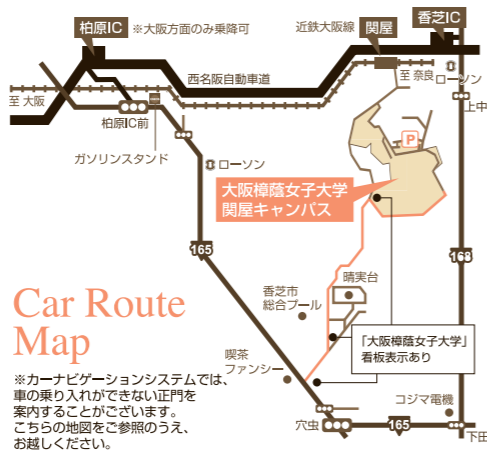

SHOIN

絵本で
広がる
子育ての輪

子育てカレッジ

イラスト © Hiroyuki Nakajima

SHOIN子育てカレッジ

8/21(日) 開催決定!! 8月も子育てカレッジを開催します!
絵本をテーマに親子で楽しんでいただける、
様々なワークショップを実施します。
香芝市B級グルメ「カシバーガー」も出店予定です!

オープンキャンパス開催
OPEN CAMPUS 2011
7.24(日)
同時開催
関屋キャンパス
心理学部・児童学部・短期大学部
※各キャンパスとも、10時から16時まで開催します。
申込不要

SHOIN CAFE
ショウインカフェ
OPEN!
在学生があなたのために
プロデュース!!

- 関屋キャンパスへのアクセス
- 大阪方面から
 - JR環状線 大阪駅→鶴橋駅[近鉄大阪線] (急行)→河内国分(準急)→関屋駅(40分)
 - 上本町方面から [近鉄大阪線] 上本町駅(急行)→河内国分(準急)→関屋駅(25分)
 - 天王寺方面から [JR環状線] 天王寺駅→鶴橋駅[近鉄大阪線] (急行)→河内国分(準急)→関屋駅(30分)
 - 奈良方面から [近鉄奈良線] 大和西大寺駅(急行)→大和八木駅[近鉄大阪線] (準急)→関屋駅(50分)
 - 王寺方面から [JR和歌山線] 王寺駅→香芝駅→徒歩5分→下田駅[近鉄大阪線] (準急)→関屋駅(25分)
 - 名張方面から [近鉄大阪線] 名張駅(急行)→五位堂駅(準急)→関屋駅(55分)
 - 神戸方面から [JR神戸線] 三ノ宮駅(新快速)→大阪駅[JR環状線]→鶴橋駅[近鉄大阪線] (急行)→河内国分(準急)→関屋駅(70分)
 - [阪神本線] 三宮駅(快速急行)→鶴橋駅[近鉄大阪線] (急行)→河内国分(準急)→関屋駅(70分)
 - ※「阪神なんば線」を利用した場合
 - 京都方面から
 - [JR京都線] 京都駅(新快速)→大阪駅[JR環状線]→鶴橋駅[近鉄大阪線] (急行)→河内国分(準急)→関屋駅(75分)
 - [近鉄京都線] 京都駅(急行)→大和西大寺駅[近鉄奈良線] (急行)→大和八木駅[近鉄大阪線] (準急)→関屋駅(90分)
 - [JR阪和線] 和歌山駅(快速)→天王寺駅[JR環状線]→鶴橋駅[近鉄大阪線] (急行)→河内国分(準急)→関屋駅(110分)
 - [南海本線] 和歌山駅(急行)→難波駅[近鉄奈良線]→鶴橋駅[近鉄大阪線] (急行)→河内国分(準急)→関屋駅(110分)
 - 和歌山方面から