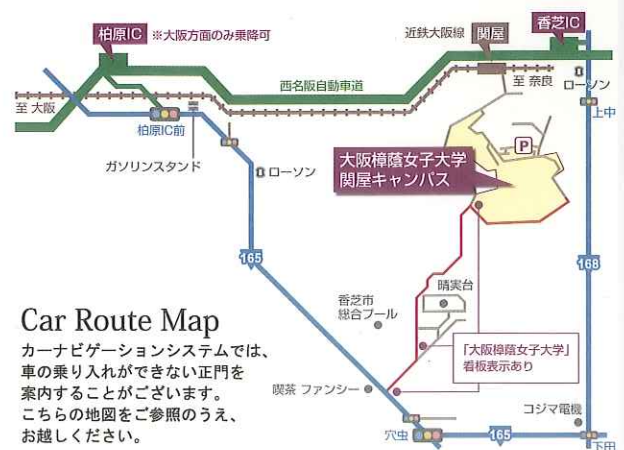

ご当地B級グルメ カシバーガー
通常300円を100円で販売します！

SHOIN キッズカレッジ 絵本フリーマーケット参加申し込み [FAX送信用]

フリガナ		持ち込み予定冊数
氏名 (代表者)		冊
住所	〒	
電話番号		FAX番号
E-mail		

※絵本は50冊以上から、絵本・児童書・図鑑が対象です。マンガは対象外です。

- 対象：一般親子(乳児~小学生)
- お問合せ：大阪樟蔭女子大学児童学部 研究事務室
TEL.0745-71-3159 FAX.0745-71-3149
メールアドレス jidou-jimu@osaka-shoin.com

**参加
無料**
(申込必要なし)

大阪樟蔭女子大学
児童学部・子育て支援開発センター

■関屋キャンパスへのアクセス ●近鉄大阪線「関屋」駅下車南へ徒歩3分(200m)

Car Route Map

カーナビゲーションシステムでは、
車の乗り入れができない正門を
案内することができます。
こちらの地図をご参照のうえ、
お越しください。