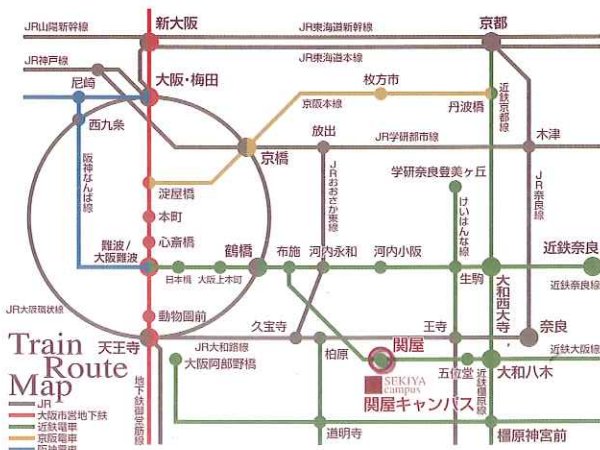

ご当地B級グルメ カシバーガー
通常300円を100円で販売します！

SHOIN キッズカレッジ 絵本フリーマーケット参加申し込み [FAX送信用]

フリガナ		持ち込み予定冊数
氏名 (代表者)		冊
住所	〒	
電話番号		FAX番号
E-mail		

※絵本は50冊以上から、絵本・児童書・図鑑が対象です。マンガは対象外です。

- 対象：一般親子(乳児~小学生)
- お問合せ：大阪樟蔭女子大学児童学部 研究事務室
TEL.0745-71-3159 FAX.0745-71-3149
メールアドレス jidou-jimu@osaka-shoin.com

**参加
無料**
(申込必要なし)

大阪樟蔭女子大学
児童学部・子育て支援開発センター

■関屋キャンパスへのアクセス ●近鉄大阪線「関屋」駅下車南へ徒歩3分(200m)

Car Route Map

カーナビゲーションシステムでは、
車の乗り入れができない正門を
案内することができます。
こちらの地図をご参照のうえ、
お越しください。