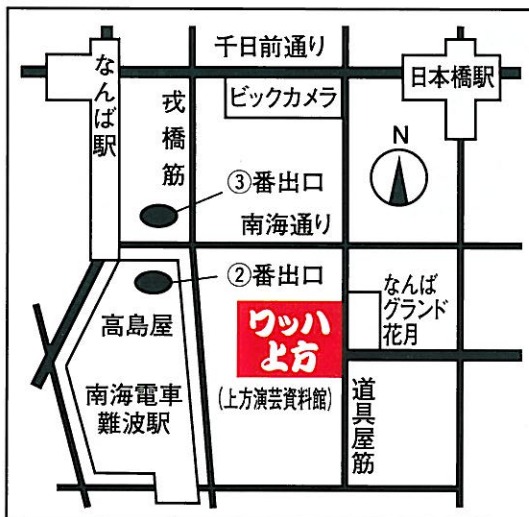

「英語落語発表会」お問合せ・お申し込み先

大阪樟蔭女子大学 事務局

TEL 06-6723-8152 FAX 06-6723-8263

※客席数に限りがありますので、定員になり次第締め切らせていただきます。

■会場のご案内

ワッハ上方 (大阪府立上方演芸資料館)
7階レッスンルーム

〒542-0075 大阪市中央区難波千日前12-7 YES-NAMBAビル
TEL06-6631-0884

【交通アクセス】

- ・大阪市営地下鉄「なんば駅」下車 徒歩5分
- ・南海電鉄「難波駅」下車 徒歩約5分
- ・近鉄電車「難波駅」下車 徒歩約5分
- ・JR「JR難波駅」下車 徒歩約10分

学校法人 樟蔭学園

大阪樟蔭女子大学 学芸学部英米文学科

東大阪市菱屋西4-2-26 <http://www.osaka-shoin.ac.jp>