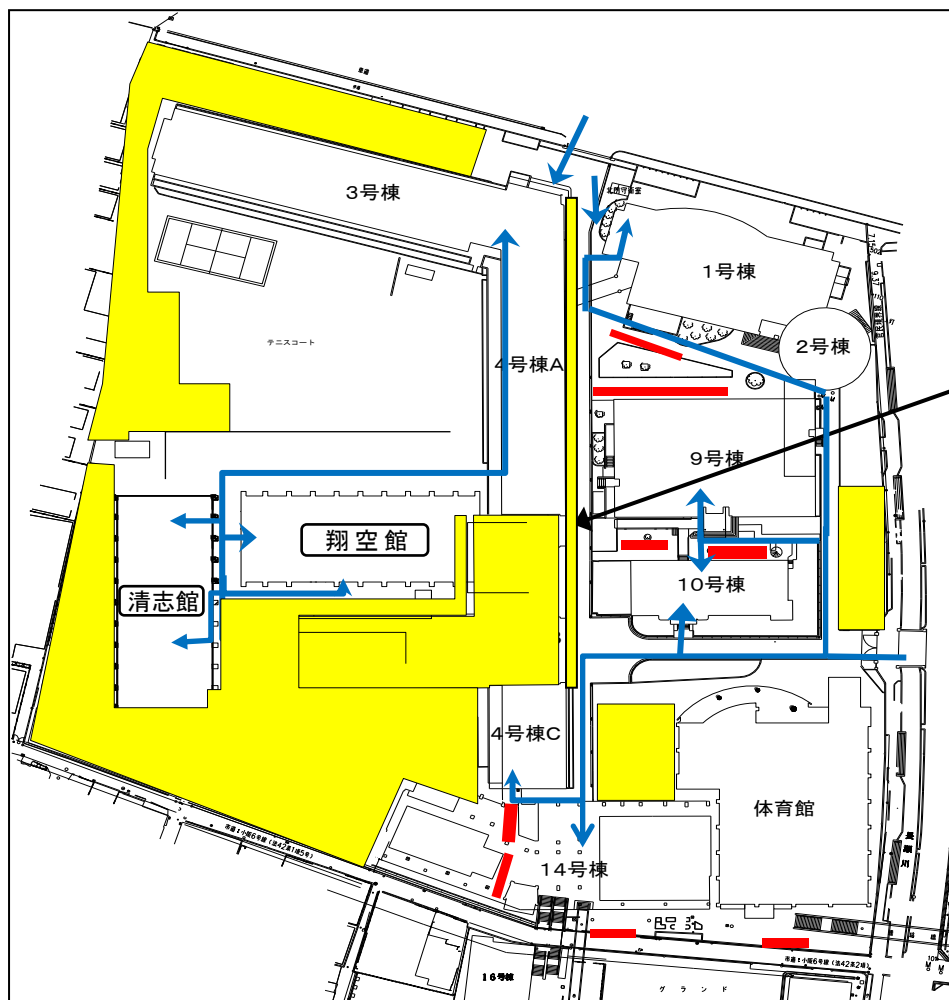

小阪キャンパス 工事予定 及び 通行制限等のお知らせ

【 H27.2.26～H27.2.28】

正門及び北門 通行可能です

翔空館(シボル棟)・清志館(教室棟)へは、4号棟 1階旧保健室前の連絡通路よりお入りください

4号棟 東側通路は、足場設置の為通り抜け出来ません

※危険ですので工事エリア内は立入禁止です

【凡例】  駐輪場  歩行者通路

 工事エリア