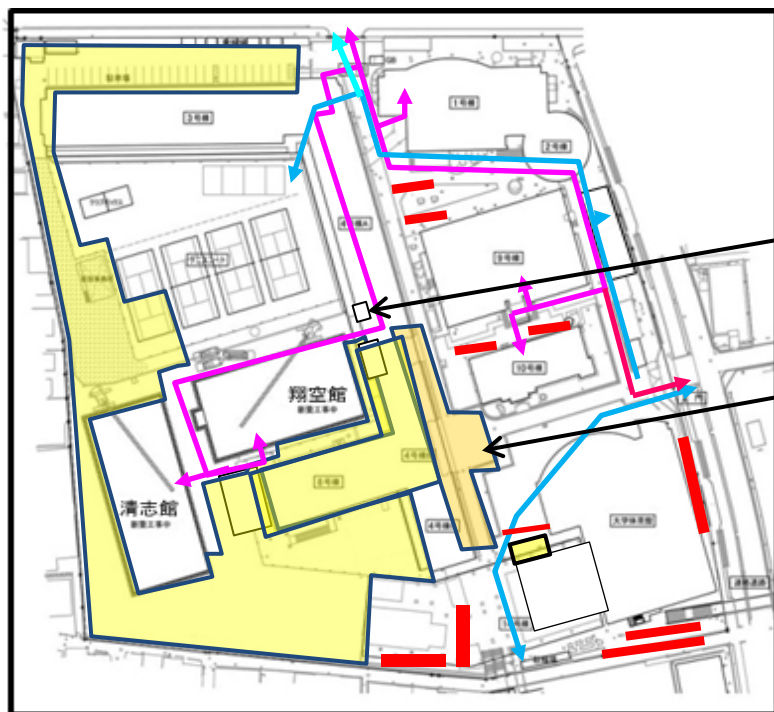

# 小阪キャンパス 工事予定 及び 通行制限等のお知らせ

【 H26.9.16～H26.9.30】

正門・北門及び正門正面通路 通行可能です

翔空館(シンボル棟)・清志館(教室棟)へは、4号棟  
1階 旧保健室前の連絡通路よりお入りください

4号棟 東側通路は、足場設置の為通り抜け出来ません

※危険ですので工事エリア内は立入禁止です

【凡例】

■ 駐車場

■ 駐輪場

■ 工事エリア

↔ 大学生通路

↔ 中高生通路