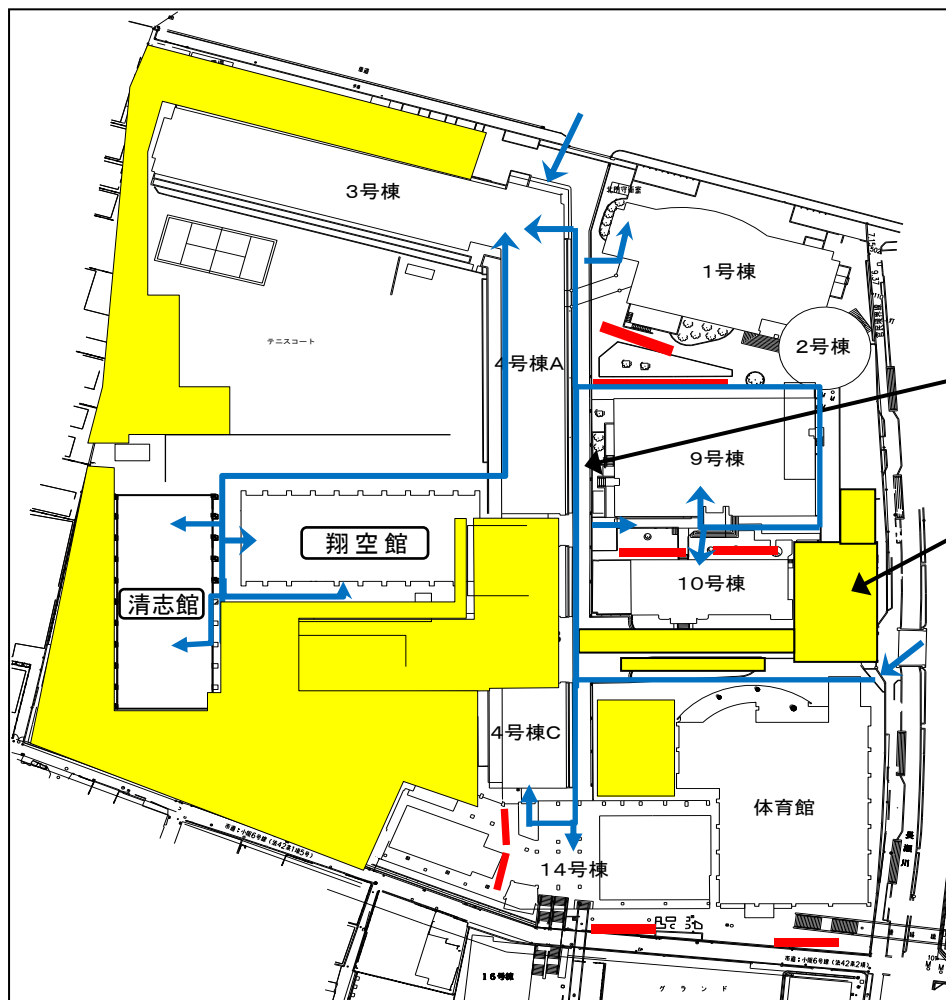

小阪キャンパス 工事予定 及び 通行制限等のお知らせ

【 H27.2.1～H27.2.9】

正門及び北門 通行可能です

翔空館(シボル棟)・清志館(教室棟)へは、4号棟 1階旧保健室前の連絡通路よりお入りください

4号棟 東側通路が、通行可能です

※工事エリア拡張の為、通行禁止です

※危険ですので工事エリア内は立入禁止です

【凡例】  駐輪場  歩行者通路

 工事エリア