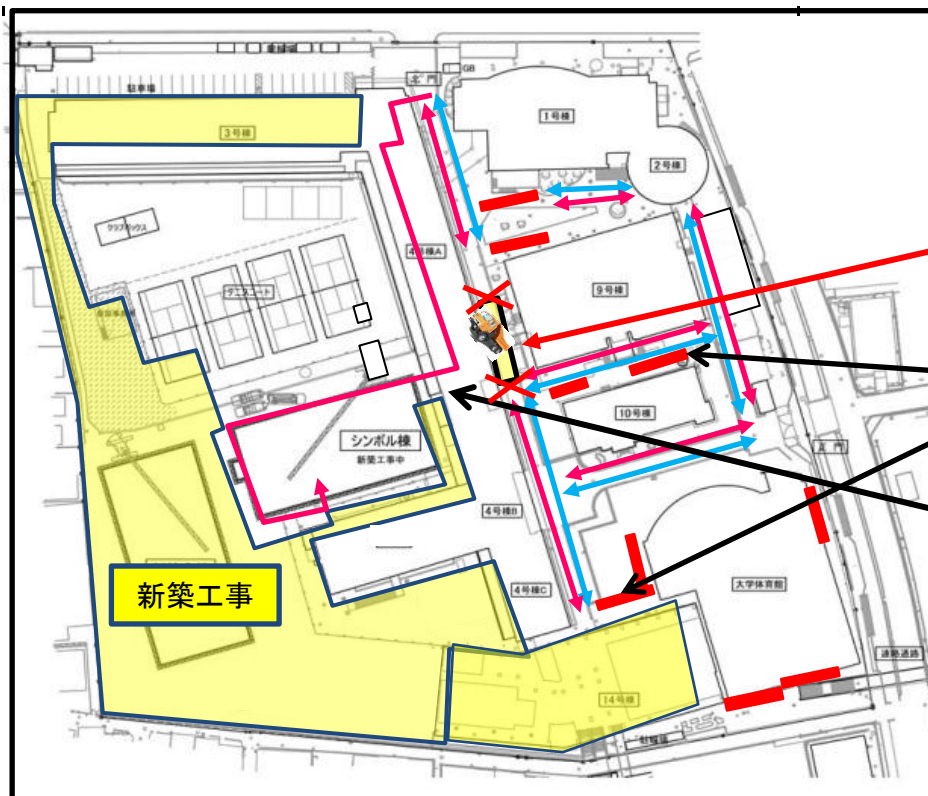

# 小阪キャンパス 工事予定 及び 通行制限等のお知らせ

## 【 H26.8.7～H26.8.17】

正門・北門及び正門正面通路 通行可能です

廃材搬出作業につき、通行止めになります。また図書館西側出入口 教職員用駐輪場の使用も出来ません。※8月10日(日) オープンキャンパス時は通行可能です。

7/9から8/29の間、中高生用駐輪場として使用します

翔空館(シンボル棟)へは、4号棟1階 保健室前の連絡通路よりお入りください

※危険ですので工事エリア内は立入禁止です

【凡例】

<span style="display:inline-block; width:15px; height:15px; background-color:blue; border:1px solid black;"></span> 駐車場	<span style="display:inline-block; width:15px; height:15px; background-color:yellow; border:1px solid black;"></span> 工事エリア	<span style="display:inline-block; width:15px; height:15px; background-color:blue; border:1px solid black;"></span> 大学生通路
<span style="display:inline-block; width:15px; height:15px; background-color:red; border:1px solid black;"></span> 駐輪場		<span style="display:inline-block; width:15px; height:15px; background-color:blue; border:1px solid black;"></span> 中高生通路