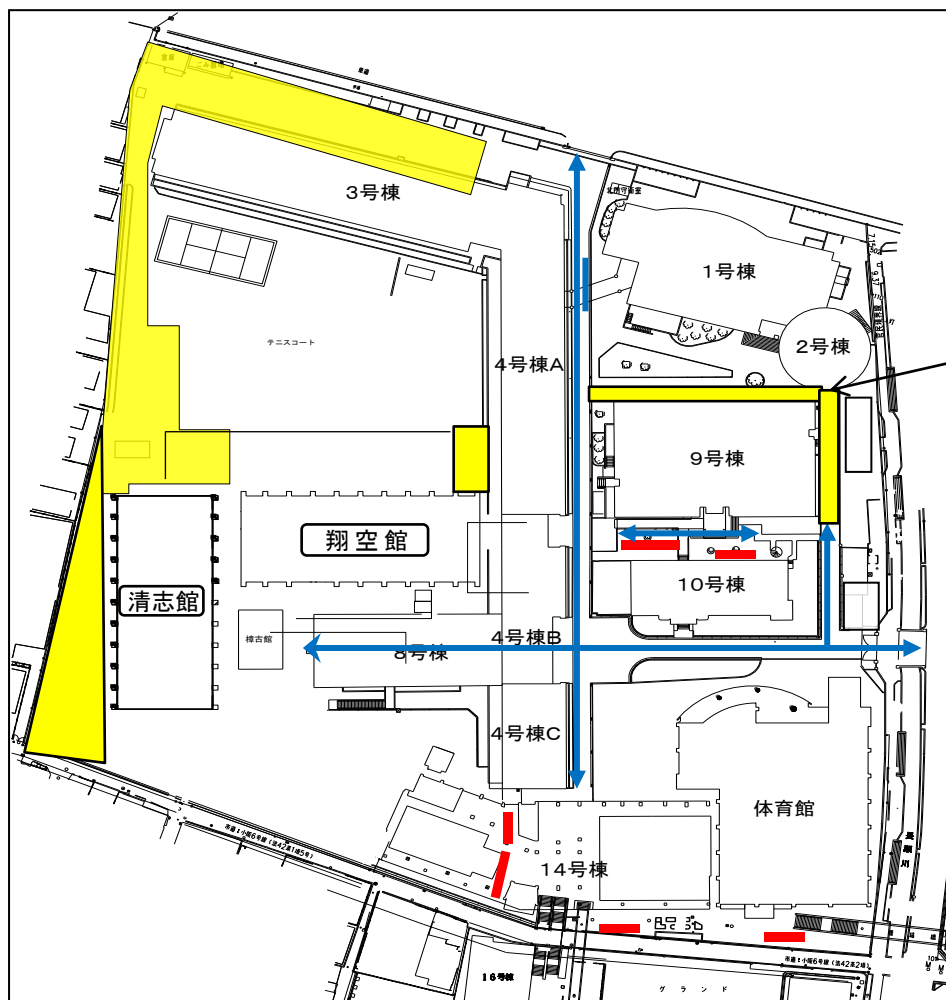

小阪キャンパス 工事予定 及び 通行制限等のお知らせ

【 H27.3.1～H27.3.8】

正門及び北門 通行可能です

翔空館・清志館へは正門正面通路をご利用下さい
(4号棟保健室前 仮設通路は撤去)

舗装工事に付き 1.2号へ通り抜け出来ません
但し、クラブハウスへの出入りは出来ます

※危険ですので工事エリア内は立入禁止です

【凡例】  駐輪場  歩行者通路

 工事エリア