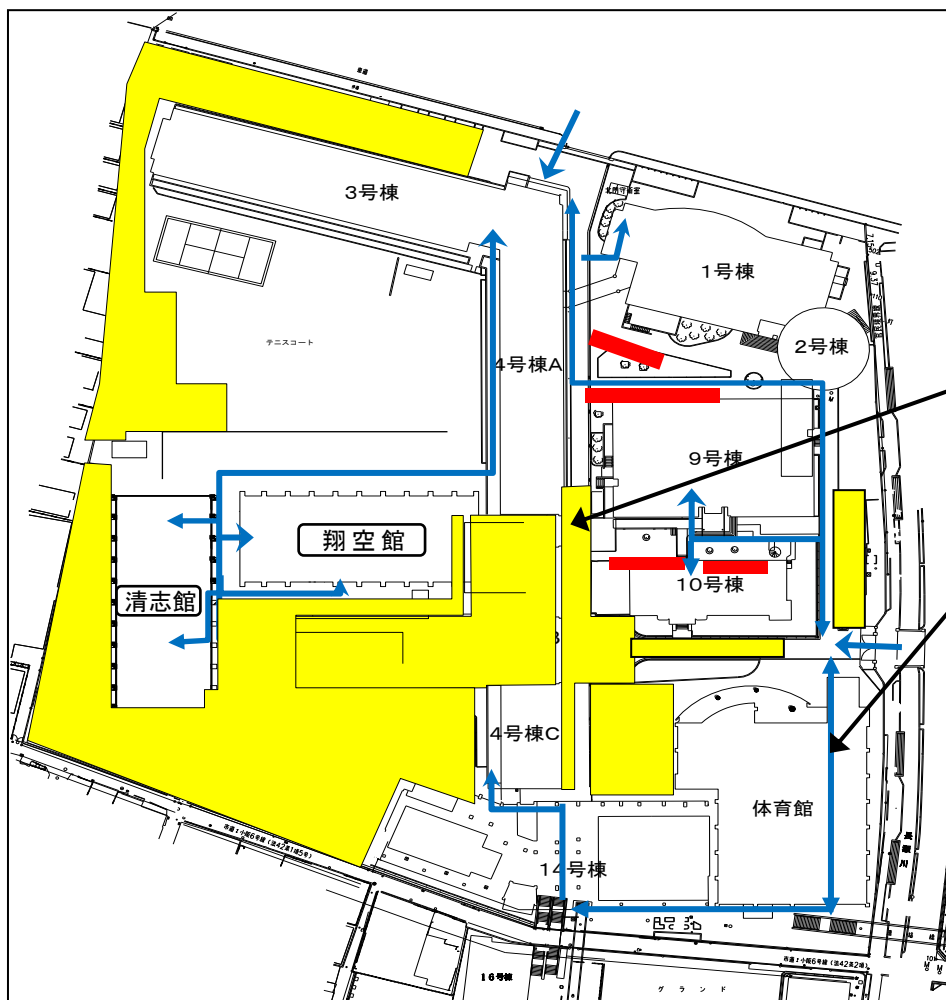

小阪キャンパス 工事予定 及び 通行制限等のお知らせ

【 H27.1.12～H27.1.16】

正門及び北門 通行可能です

翔空館(シボル棟)・清志館(教室棟)へは、4号棟 1階旧保健室前の連絡通路よりお入りください

4号棟 東側通路は、足場設置の為通り抜け出来ません

工事エリア拡張の為、4号棟C及び中高校舎へは体育館の廊下を利用してください

※危険ですので工事エリア内は立入禁止です

【凡例】  駐輪場  歩行者通路

 工事エリア