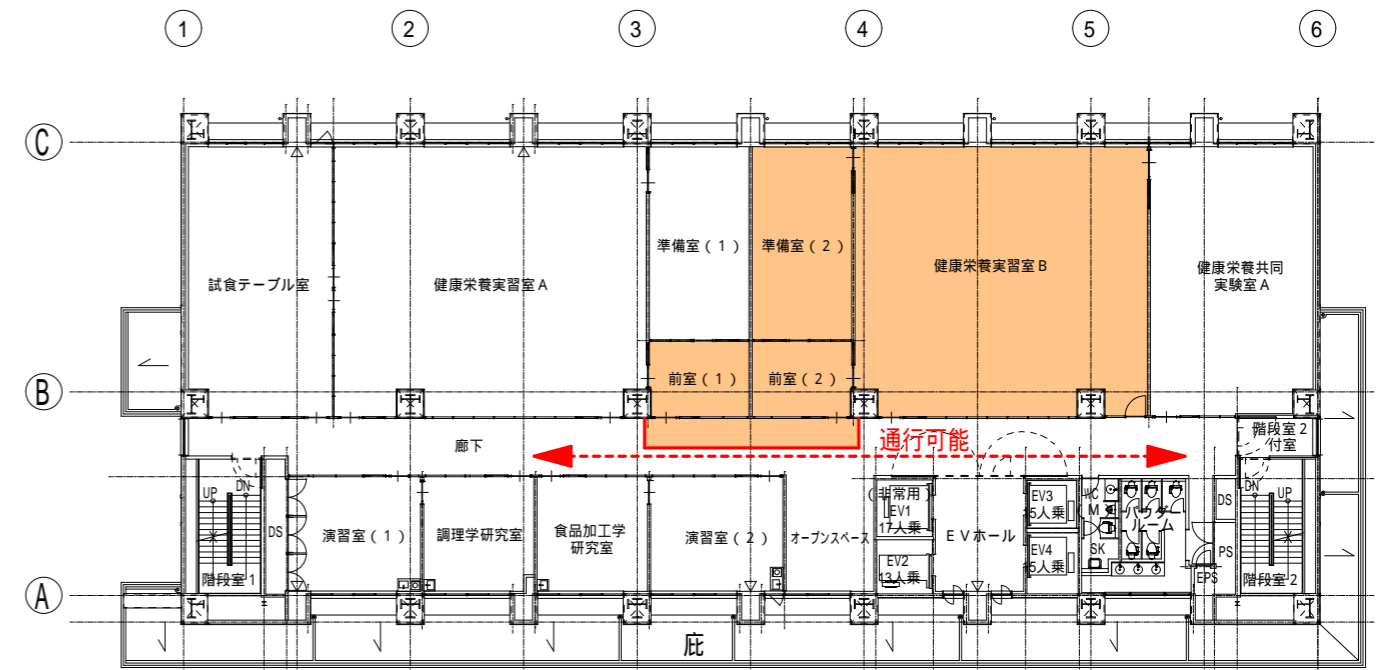

翔空館 1階

翔空館 2階

工事エリア内 立入禁止
工事期間
8月8日(月)～9月3日(土)

- . . . H28年度 夏休み(8・9月)工事エリアを示す
- . . . 夏休み工事中 学校関係者 動線を示す