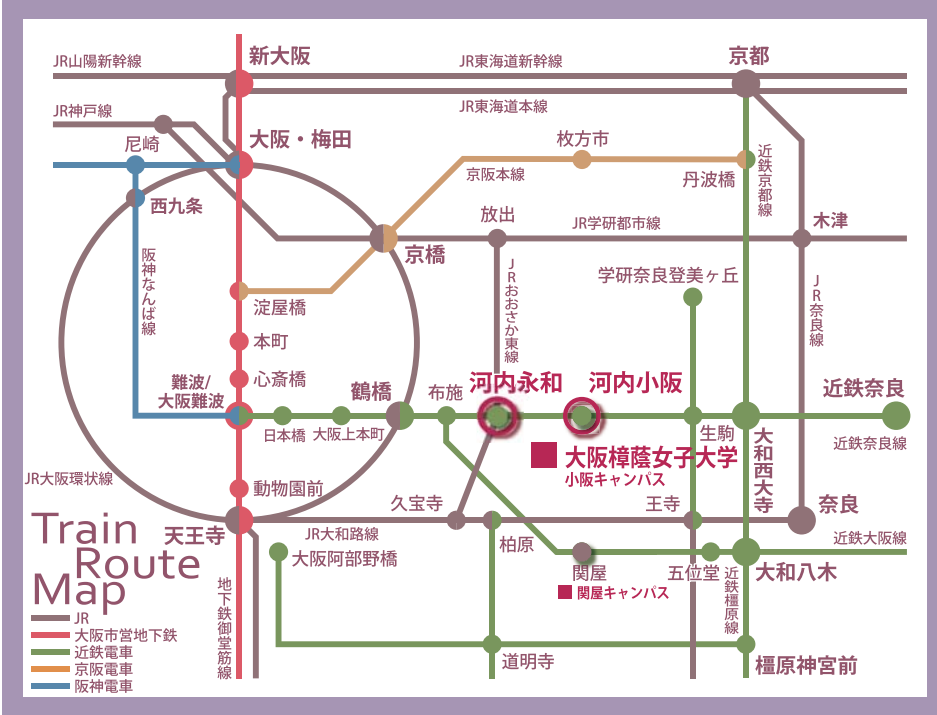

[大阪樟蔭女子大学への交通・アクセス]

電車でお越しの方

Train Route Map

大阪樟蔭女子大学への交通・アクセス

- 大阪方面から
 - [JR大阪環状線]大阪駅→鶴橋駅[近鉄奈良線](準急)→河内小阪駅(30分)
 - [地下鉄御堂筋線]梅田駅→大阪難波駅[近鉄奈良線](準急)→河内小阪駅(30分)
 - [JR東西線]北新地駅→放出駅[おおさか東線]→JR河内永和駅(20分)
- 難波方面から
 - [近鉄奈良線]大阪難波駅(準急)→河内小阪駅(15分)
- 天王寺方面から
 - [JR大阪環状線]天王寺駅→鶴橋駅[近鉄奈良線](準急)→河内小阪駅(20分)
- 神戸方面から
 - [JR神戸線]三ノ宮駅(新快速)→大阪駅[JR大阪環状線]→鶴橋駅[近鉄奈良線](準急)→河内小阪駅(55分)
 - [JR神戸線]三ノ宮駅(新快速)→放出駅[おおさか東線]→JR河内永和駅(50分)
 - [阪神本線]三宮駅(快速急行)→鶴橋駅[近鉄奈良線](準急)→河内小阪駅(50分)
- 京都方面から
 - [JR京都線]京都駅(新快速)→大阪駅[JR大阪環状線]→鶴橋駅[近鉄奈良線](準急)→河内小阪駅(60分)
 - [近鉄京都線]京都駅(急行)→大和西大寺駅[近鉄奈良線](準急)→河内小阪駅(80分)
- 奈良方面から
 - [近鉄奈良線]近鉄奈良駅(準急)→河内小阪駅(40分)
- 王寺方面から
 - [JR大和路線]王寺駅(快速)→久宝寺駅[おおさか東線]→JR河内永和駅(30分)
- 名張方面から
 - [近鉄大阪線]名張駅(急行)→布施駅[近鉄奈良線](準急)→河内小阪駅(70分)
- 和歌山方面から
 - [JR阪和線]和歌山駅(快速)→天王寺駅[JR大阪環状線]→鶴橋駅[近鉄奈良線](準急)→河内小阪駅(85分)
 - [南海本線]和歌山市駅(特急)→大阪難波駅[近鉄奈良線](準急)→河内小阪駅(80分)

近鉄奈良線「河内小阪駅」下車 西へ徒歩4分(300m)
JRおおさか東線「JR河内永和駅」下車 東へ徒歩5分(400m)

キャンパス 近隣マップ

Campus Access Map