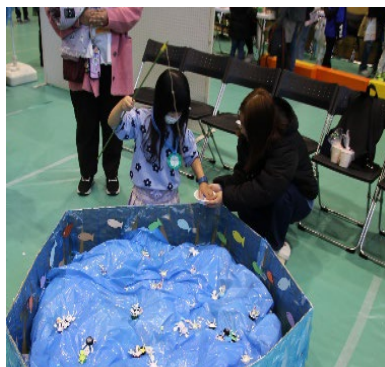

【昨年の様子】

つきましては、ご多忙のところ恐縮ですが、ぜひ取材・掲載のご検討をよろしくお願い申し上げます。

＜本リリースに関するお問合せ先＞ 学校法人樟蔭学園 学園広報課（担当：服部,高田）

TEL:06-6723-8152（直通）（平日 9 時～17 時） FAX:06-6723-8263

E-mail: gakuen-pr@osaka-shoin.ac.jp