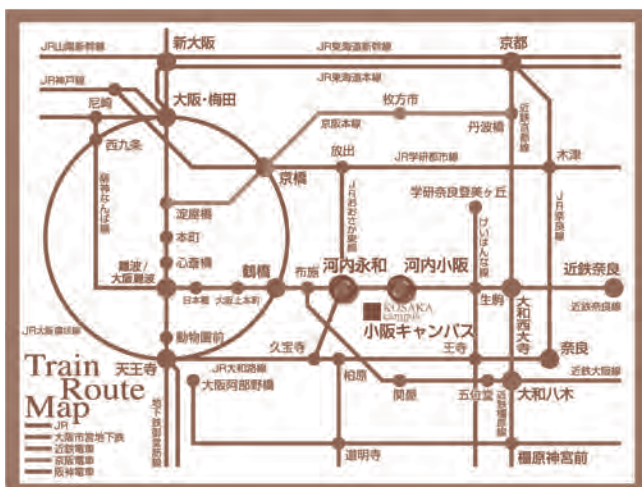

申し込み方法

- 大阪樟蔭女子大学のHP または、往復ハガキでお申込みください。
※大阪樟蔭女子大学児童学部主催のワークショップは申し込み不要です。

【HP からの申し込み】

<http://www.osaka-shoin.ac.jp/univ/index.html>

【往復ハガキでのお申し込み】※必ず往復ハガキでお申し込みください。

〒577-8550 東大阪市菱屋西 4-2-26

大阪樟蔭女子大学 学術振興課

- ① 住所
- ② 代表者氏名 (ふりがな)
- ③ 参加人数 参加希望プログラム (A~C) 大人 () 名、小人 () 名
- ④ 保育室利用を希望する (2歳まで対象)
※お子さんの名前、性別、年齢を明記

A 11:00~ **B** 13:00~ **C** 15:00~ (15分前よりお預かりできます)

※保育室には定員に限りがありますので先着順とさせていただきます。
※保育室のご利用は参加されるプログラムの時間帯が対象となります。

⑤ 連絡がつく電話番号を記載のうえ、お送りください。

※いただいた個人情報は、本事業にのみ使用します。
※イベント内容を変更する場合があります。

● 締切 9/24(月) ※プログラムごとの定員になり次第しめ切らせていただきます。

● アクセス 〒577-8550 東大阪市菱屋西 4-2-26 近鉄奈良線「河内小阪駅」下車 西へ徒歩4分(300m) JRおおさか東線「JR河内永和駅」下車 東へ徒歩5分(400m)

■ 電車でお越しの方

■ 小阪キャンパス 近隣マップ

※駐車場はありませんので、公共交通機関をご利用ください。