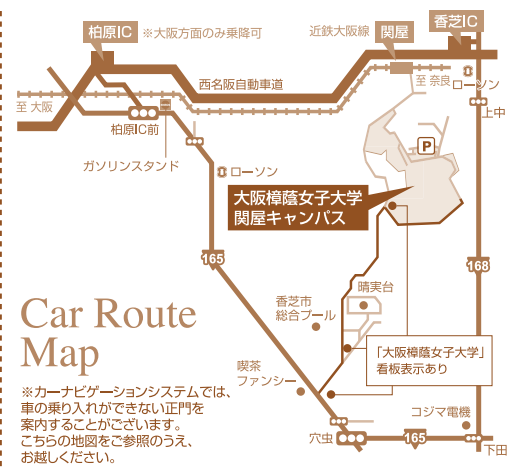

### ⑤ 8月限定特別企画 『樟蔭名物お化け屋敷』 (プロデュース by 関西お化け屋敷同好会)

**参加無料**

定員  
なし

対象 一般(親子)及び教職員・学生

お問合せ先 大阪樟蔭女子大学 児童学部研究事務室(関屋キャンパス)  
〒639-0298 香芝市関屋958

TEL.0745-71-3159 FAX.0745-71-3149

[e-mail] jidou-jimu@osaka-shoin.com  
[URL] http://www.osaka-shoin.ac.jp

## ■ 関屋キャンパスへのアクセス 近鉄大阪線「関屋駅」下車南へ徒歩3分(200m)

- 大阪方面から  
【JR環状線】大阪駅→鶴橋駅【近鉄大阪線】(急行)  
⇒河内国分(準急)⇒関屋駅(40分)
- 上本町方面  
【近鉄大阪線】大阪上本町駅⇒河内国分(準急)⇒関屋駅(25分)
- 天王寺方面から  
【JR環状線】天王寺駅→鶴橋駅【近鉄大阪線】(急行)  
⇒河内国分(準急)⇒関屋駅(30分)
- 奈良方面から  
【近鉄奈良線】大和北大駅(急行)  
⇒大和八木駅【近鉄大阪線】(準急)⇒関屋駅(50分)
- 王寺方面から  
【JR和歌山線】王寺駅→香芝駅⇒徒歩5分  
⇒下田駅【近鉄大阪線】⇒関屋駅(25分)
- 名張方面から  
【近鉄大阪線】名張駅(急行)⇒五位堂駅(準急)⇒関屋駅(55分)
- 神戸方面から  
【JR神戸線】三ノ宮駅(新快速)⇒大阪駅【JR環状線】  
⇒鶴橋駅【近鉄大阪線】(急行)⇒河内国分(準急)⇒関屋駅(70分)  
【阪神本線】三宮駅(快速急行)⇒鶴橋駅【近鉄大阪線】(急行)  
⇒河内国分(準急)⇒関屋駅(70分)  
※「阪神なんば線」を利用した場合
- 京都方面から  
【JR京都線】京都駅(新快速)⇒大阪駅【JR環状線】  
⇒鶴橋駅【近鉄大阪線】(急行)⇒河内国分(準急)⇒関屋駅(75分)  
【近鉄京都線】京都駅(急行)⇒大和北大駅【近鉄橿原線】(急行)  
⇒大和八木駅【近鉄大阪線】(準急)⇒関屋駅(90分)
- 和歌山方面から  
【JR阪和線】和歌山駅(快速)⇒天王寺駅【JR環状線】  
⇒鶴橋駅【近鉄大阪線】(急行)⇒河内国分(準急)⇒関屋駅(110分)  
【南海本線】和歌山駅(急行)⇒大阪難波駅【近鉄奈良線】  
⇒鶴橋駅【近鉄大阪線】(急行)⇒河内国分(準急)⇒関屋駅(110分)