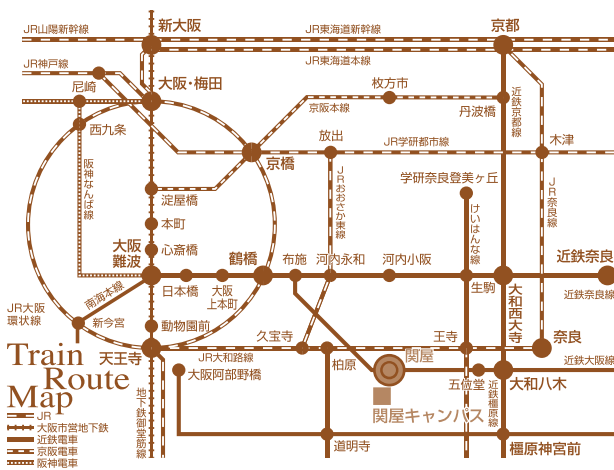

大阪樟蔭女子大学

主催 大阪樟蔭女子大学児童学部・子育て支援開発センター

共催 奈良こどものとも社

後援 奈良県、奈良県教育委員会、香芝市、香芝市教育委員会、葛城市教育委員会、広陵町教育委員会